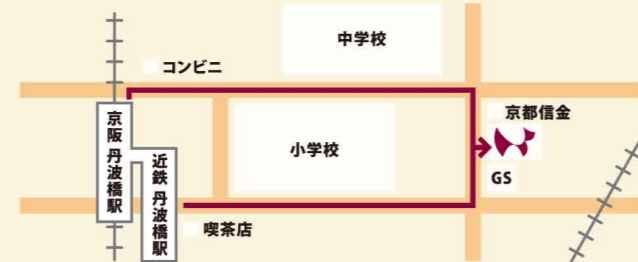

体験入学 お申し込み方法

2つの方法で簡単お申込み♪

その1 ハガキでお申し込み

下のお申込みハガキに必要事項を書き込み、
ポストに入れるだけ!切手も不要です。

その2 ケータイからお申し込み

QRコードをカメラで読み取り!
あとはメールを送るだけでOK!
当日申し込みもOKです♪

スマホもOK!

丹波橋駅までのアクセス

JR「京都駅」から	近鉄電車で 約 9分
地下鉄「竹田駅」から	近鉄電車で 約 3分
京阪「枚方市駅」から	特急電車で 約 20分
京阪「淀屋橋駅」から	特急電車で 約 43分
近鉄「大和西大寺駅」から	近鉄電車で 約 30分

丹波橋駅からのアクセス

学校法人 南京都学園

京都動物専門学校

学校
サイト
QR

〒612-0068 京都市伏見区桃山福島太夫西町6番地
TEL:(075)603-0518 FAX:(075)603-7117
E-mail:info@mkg.ac.jp URL:http://www.mkg.ac.jp